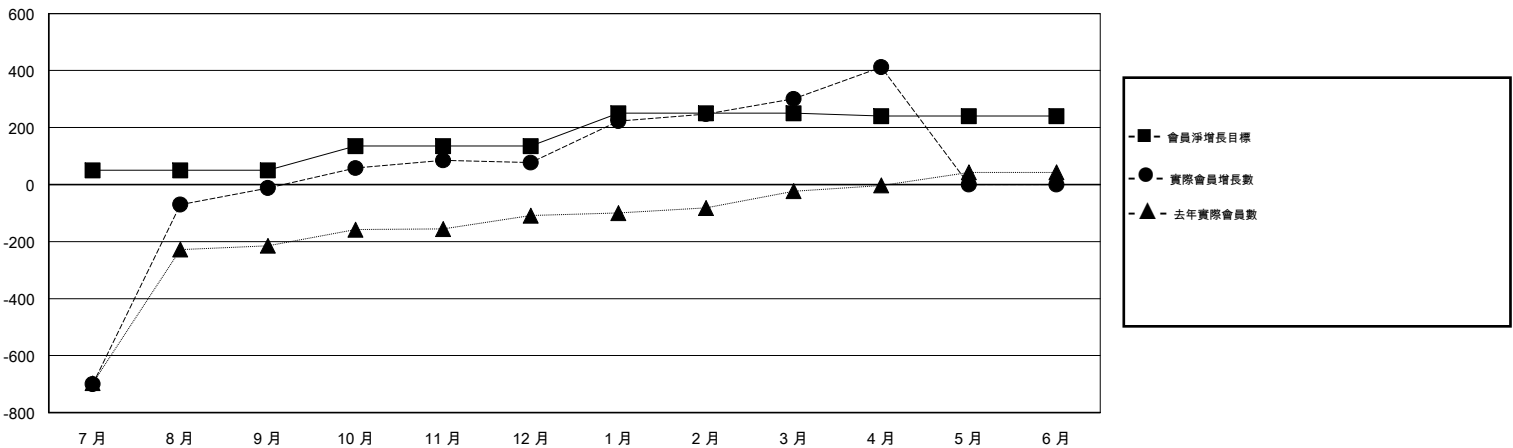

MONTHLY MEMBERSHIP PROGRESS REPORT

District 300C2

Results as of: 04/30/2018

GMT: PEI-JEN CHEN

地點 REP OF CHINA

GMT憲章區

分會			
成果 2017-2018			
季	新分會目標	新會	會員流失的分會
7月/8月/9月	3	4	0
10月/11月/12月	1	0	0
1月/2月/3月	1	2	0
4月/5月/6月	0	2	0

位會員@每位須繳			
成果 2017-2018			
季	會員淨增長目標	實際會員增長數	實際退會會員 (包括轉會)
7月/8月/9月	50	787	781
10月/11月/12月	85	110	19
1月/2月/3月	115	259	29
4月/5月/6月	-10	113	2

目標與實際新會累積

目標和實際會員累積

已取消的分會: 0

86 CLUBS OF 88 增添1位或以上的新會員

性別分佈

男 3,975 (70.18%)
 女 1,689 (29.82%)
 年度女性會員百分比目標: 20%