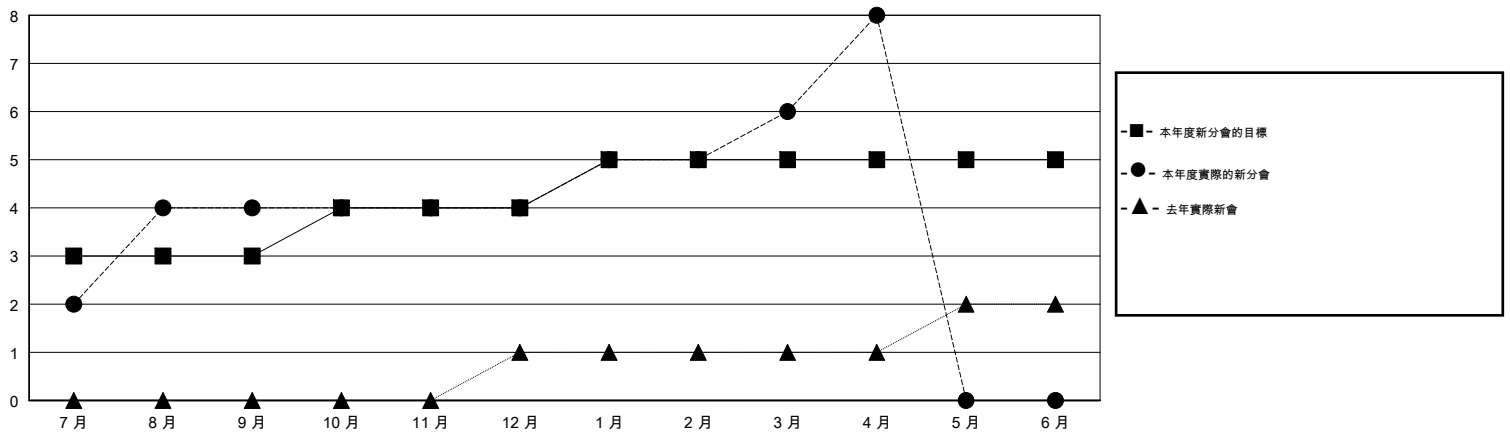

MONTHLY MEMBERSHIP PROGRESS REPORT

District 300C2

Results as of: 04/30/2018

GMT: PEI-JEN CHEN

地點 REP OF CHINA

GMT憲章區

分會			
成果 2017-2018			
季	新分會目標	新會	會員流失的分會
7月/8月/9月	3	4	0
10月/11月/12月	1	0	0
1月/2月/3月	1	2	0
4月/5月/6月	0	2	0

位會員@每位須繳			
成果 2017-2018			
季	會員淨增長目標	實際會員增長數	實際退會會員 (包括轉會)
7月/8月/9月	50	787	781
10月/11月/12月	85	110	19
1月/2月/3月	115	259	29
4月/5月/6月	-10	113	2

目標與實際新會累積

目標和實際會員累積

已取消的分會: 0

86 CLUBS OF 88 增添1位或以上的新會員

性別分佈

男 3,975 (70.18%)
 女 1,689 (29.82%)
 年度女性會員百分比目標: 20%